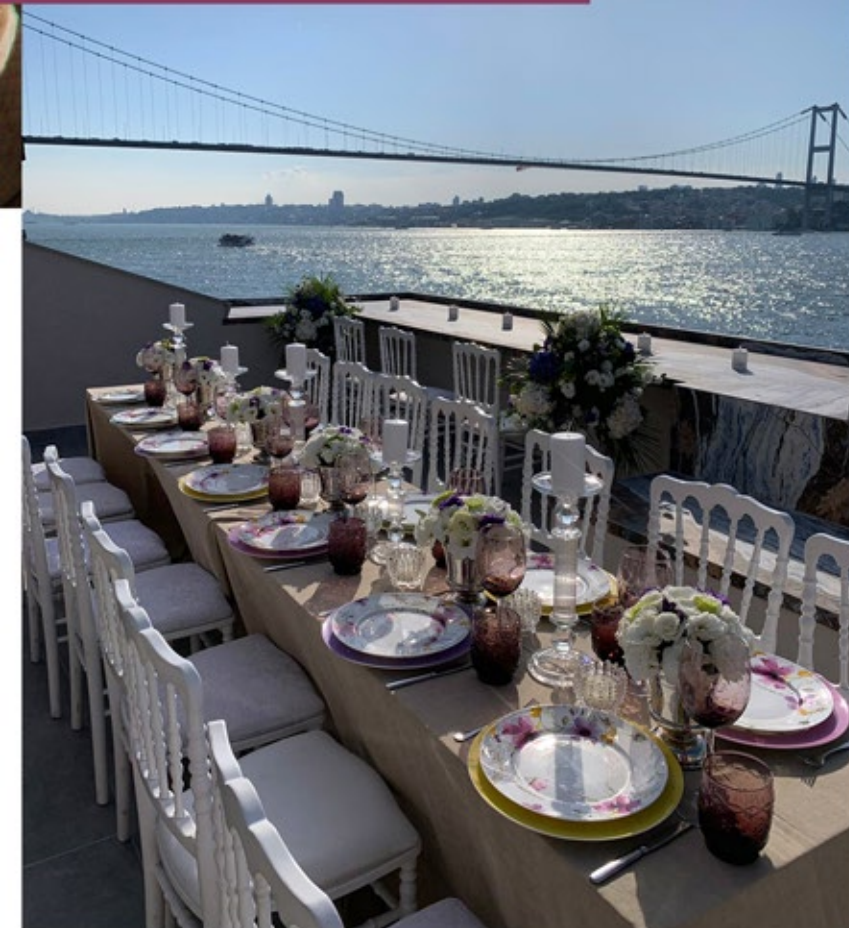

Sezen Hanım Yalısı, orijinal iç tasarımını ve düzenini koruyarak 100 kişilik kokteyl, açık büfe davetler ve 50 kişiye kadar yemekli davet taleplerinde benzersiz bir seçenek oluyor.

Deniz yolundan ulaşım imkanı olan iskele alanı, butik bahçesi, özel tasarlanmış mini bir saray atmosferli salonu ve en üst katta yer alan harika manzaralı romantik terasını davetlerniz ve özel anılarınız için kullanabilirsiniz.

Doğum günü kutlamaları

**Firmaların özel toplantı
ve kutlamaları**

www.sezenhanimyalisi.com

for event request

+90 (530) 177 17 58

info@sezenhanimyalisi.com

Düğün ve nişanlar dışında da Sezen Hanım Yalısı giriş katında yer alan kristal avizelerle bezenmiş 5 metre uzunluğunda 20 kişilik kral masasında aynı düzeni koruyarak pek çok anya ev sahipliği yapabiliyor.