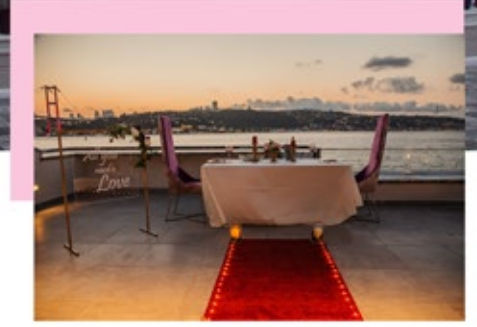

İstanbul boğazında yer alan 600 butik yalıdan biri olan Sezen Hanım Yalısı, mutlu günlerinize ev sahipliği yapmak üzere tasarlandı. Kendinizi boğazda kendi yalınızda bir davet veriyormuş sıcaklığında hissedecek ve İstanbul'da benzersiz bir davet deneyimi yaşayacaksınız.

Sezen Hanım Yalısı, orijinal iç tasarımını ve düzenini koruyarak 100 kişilik kokteyl, açık büfe davetler ve 50 kişiye kadar yemekli davet taleplerinde benzersiz bir seçenek oluyor.

Deniz yolundan ulaşım imkanı olan iskele alanı, butik bahçesi, özel tasarlanmış mini bir saray atmosferli salonu ve en üst katta yer alan harika manzaralı romantik terasını davetlerniz ve özel anılarınız için kullanabilirsiniz.

Evin kendine özgü farklı yaşam alanlarına yayılacak eğlencenizle yaşayan, hareketli, sosyal bir davete imza atabilirsiniz.

Çatı katındaki özel salonu ve terası ise evlenme teklifleri ve doğum günü kutlamaları için eşsiz hatıralara imza atacak bir seçenek sunuyor.

Zarif güzel İstanbul kadını temsil eden Sezen Hanım yalısı, Beylerbeyi'nde mutlu günlere ev sahipliği yapmak üzere sizleri bekliyor.

Düğün ve nişanlar dışında da
Sezen Hanım Yalısı giriş
katında yer alan kristal avizelerle
bezenmiş 5 metre uzunluğunda
20 kişilik kral masasında aynı
düzeni koruyarak pek çok anıya
ev sahipliği yapabiliyor.

Düğünler
Nişanlar
Yemek Davetleri
Doğum günü kutlamaları
Firmaların özel toplantı ve
kutlamaları